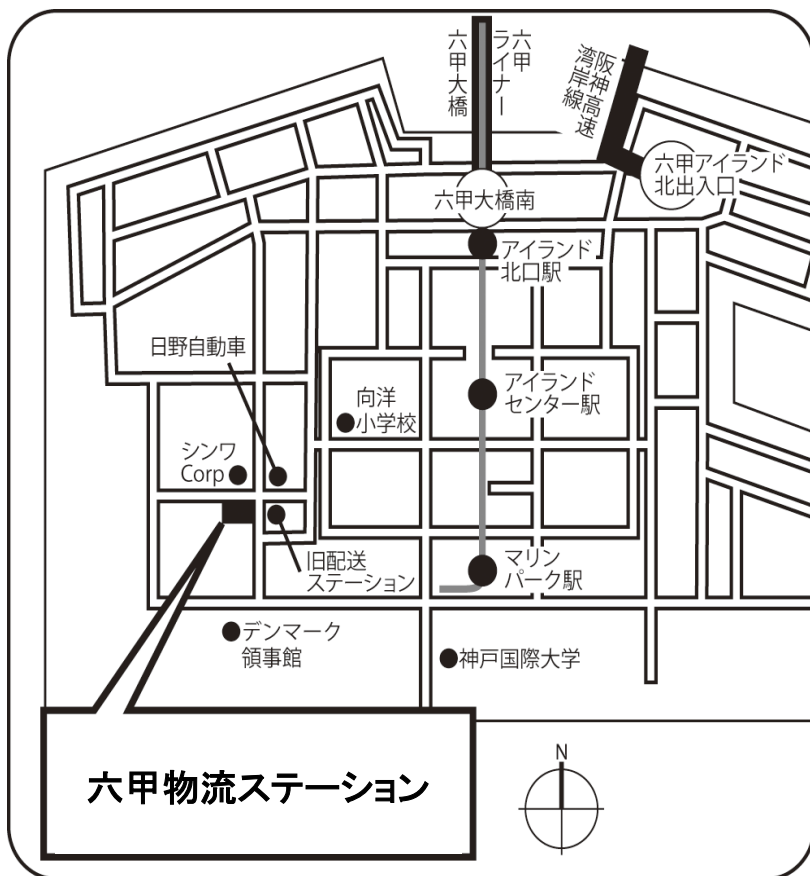

納品場所案内図

六甲物流ステーション

〒658-0033

神戸市東灘区向洋町西6-11

TEL.(078)842-6000(代表)

FAX.(078)846-0662

〈配送エリア〉

(大阪府)

豊能郡

(兵庫県)

尼崎市・伊丹市・宝塚市・川西市・西宮市

芦屋市・三田市・神戸市・明石市・三木市

広告名

折込日 年 月 日 ()

サイズ 部数 部

納品日時 年 月 日 () : まで