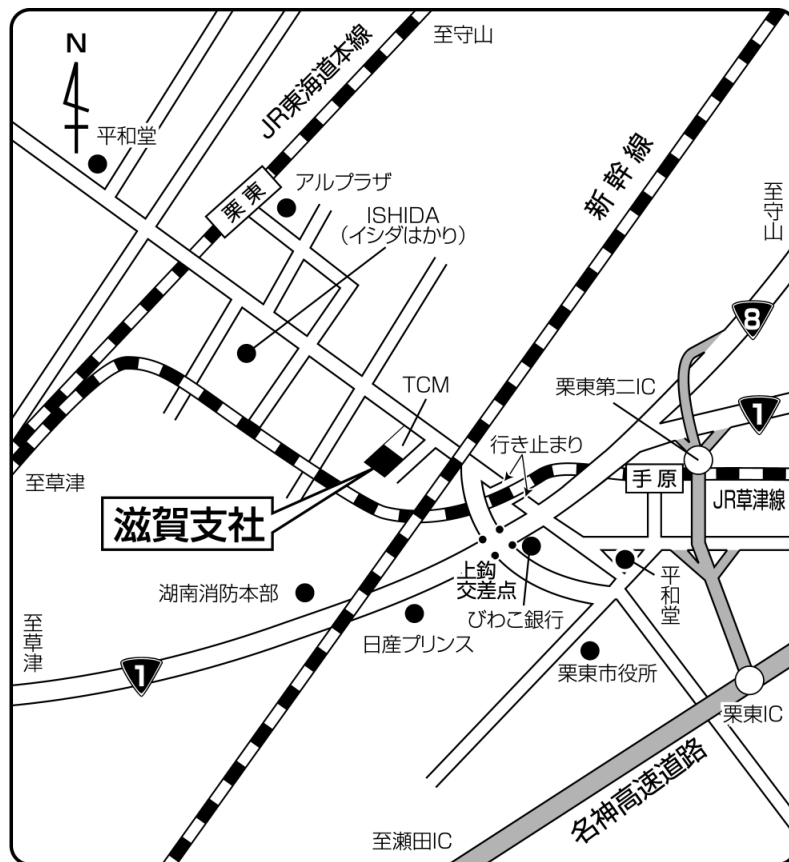

納品場所案内図

滋賀物流ステーション

〒520-3026
しもまがり

栗東市下鉤1560番地

TEL.(077)558-5014(物流)

FAX.(077)558-5589

<配送エリア>

滋賀県全域